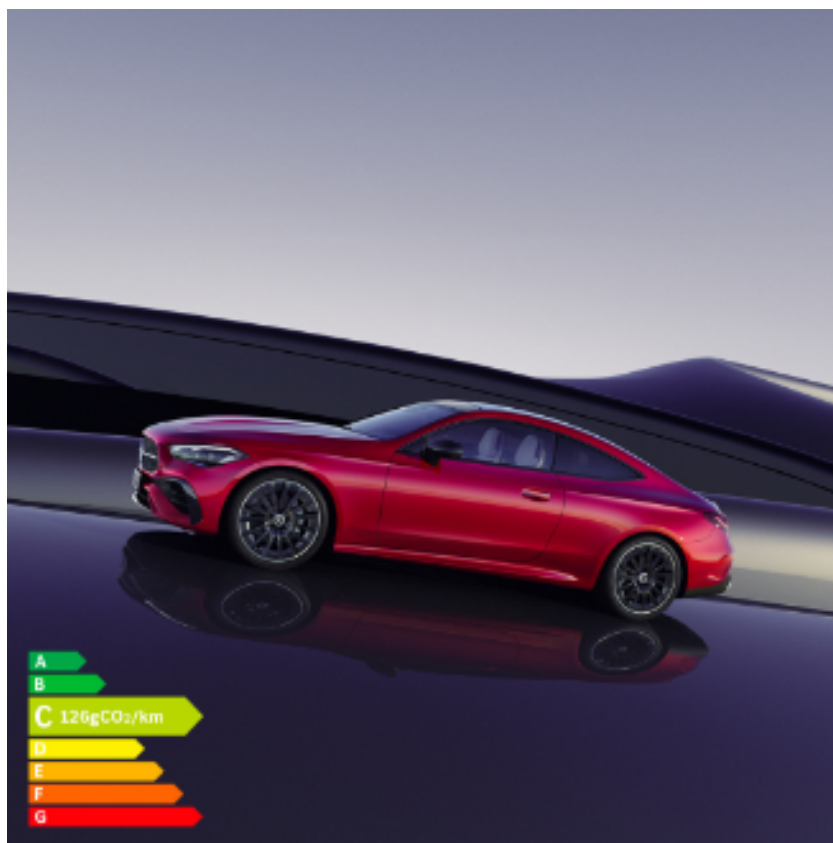

Volvo Fréjus

Nouveau Mercedes CLE Coupé

Le 7 mai 2024 - Nouveauté

Découvrez le nouveau Mercedes CLE coupé, l'essence même de la sportivité Mercedes-Benz dans un design élégant.

Sécurité, confort et technologie de pointe sont les mots clés du nouveau modèle !

Personnalisez son intérieur, ajustez les éclairages d'ambiance comme vous le souhaitez parmi 64 couleurs disponibles.

Profitez de 4 places pour un confort maximal et d'une capacité de chargement de 420L.

Disponible en motorisation Hybride Rechargeable et Thermique. Essayez le dès maintenant > [En savoir plus](#)

PS : En option, profitez de la fonction massage à 7 zones.

Pour les trajets courts, privilégiez la marche ou le vélo #SeDéplacerMoinsPolluer