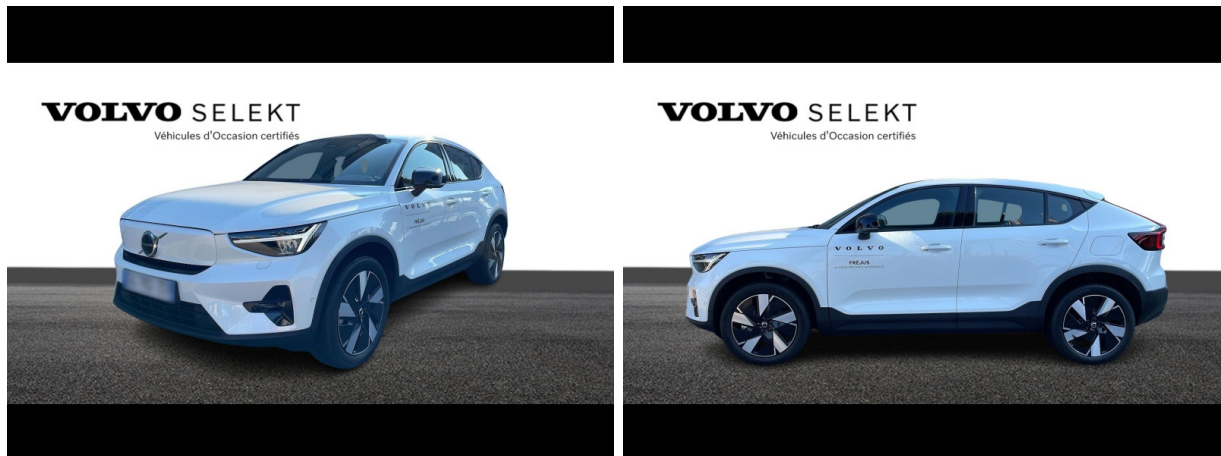

Volvo Fréjus

VOLVO C40 Recharge Extended Range 252ch Ultimate d'occasion

Occasion

VOLVO C40

Recharge Extended Range 252ch Ultimate

Volvo Fréjus

04 94 44 70 30

Prix :

47 900 €

Un crédit vous engage et doit être remboursé. Vérifiez vos capacités de remboursement avant de vous engager.

Caractéristiques du véhicule

- Kilométrage : 9 500 km
- Puissance réelle : 252 ch
- Énergie : Electrique
- Boîte de vitesse : Automatique
- Carrosserie : Tout Terrain
- Nombre de portes : 5 portes
- Année : 2024
- Puissance fiscale : 9 CV
- Couleur : Blanc Cristal Métallisé
- Garantie : VOLVO SELEKT 24 mois 24 mois